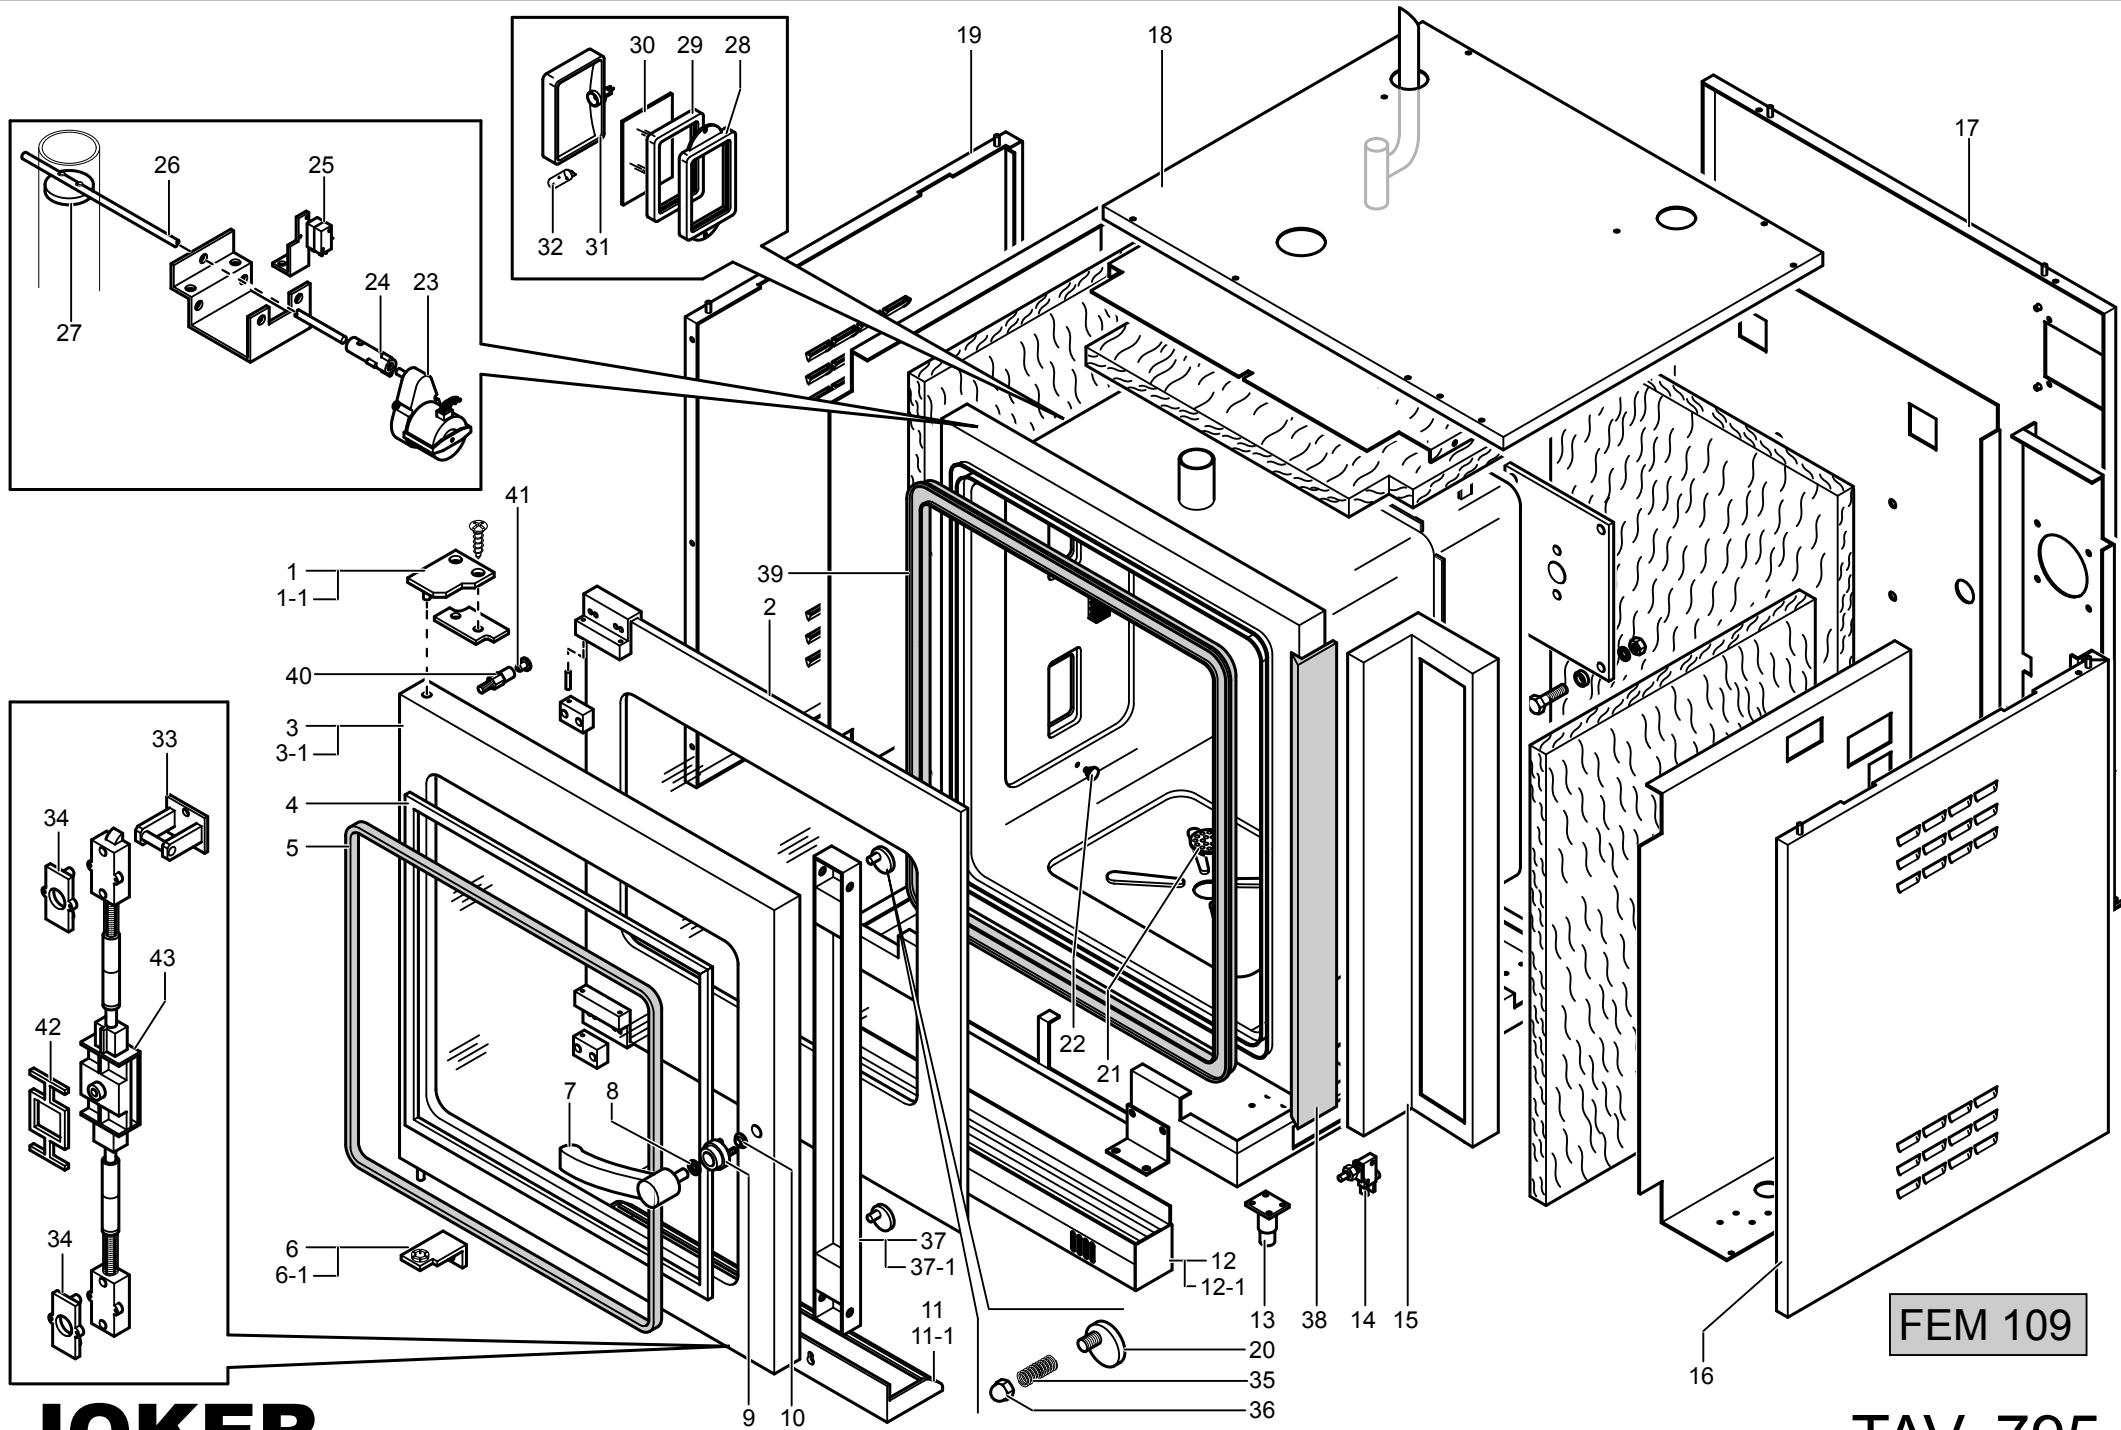

FEM 109

FEM 107 SC

JOKER

TAV. 763

FORNI TAV. 763	20	161508	TUBO GOMMA	TUBE EN CAOUTCHAUC	RUBBER PIPE	ROHR GUMMI
FORNI TAV. 763	1	GAFOC00084	BOILER E.FEM101	BOILER	BOILER	BOILER
FORNI TAV. 763	10	RTCP900088	BICONO D.14 CP	BICONE	DOUBLE CONE	DOPPELKONUS
FORNI TAV. 763	11	RTCP900089	CALOTTA OT.D.14 CP	ECROU	NUT	MUTTER
FORNI TAV. 763	12	RTCP900087	NIPLES CP OT/M/1/2"XM20/D.14	NIPLES 1/2" X M20	NIPLES 1/2" X M20	NIPPEL 1/2" X M20
FORNI TAV. 763	13	RTFOC00034	TERMOCOPPIA	THERMOCOUPLE	THERMCOPPIA	WAERMEPAAR
FORNI TAV. 763	14	RTFOC00522	TU.SCARICO ACQ.BOY.FEM100/1	TUBE DE DECHARGE DE L'EAU	WATER DISCHARGE PIPE	WASSERABLASSROHR
FORNI TAV. 763	15	RTCU900012	BICONO D.10	BICONE POUR TUYAU Ø 10	BICONE Ø10	ZWEIKEGEL Ø10
FORNI TAV. 763	16	RTCU900013	CALOTTA D.10	ECROU	NUT	MUTTER
FORNI TAV. 763	17	161521	TUBO ABBAT. VAPORE	TUYAU DÉTACHEMENT VAPEUR	PIPE STEAM	ROHR DAMPF
FORNI TAV. 763	18	RTFOC00145	REGOL. DI PORTATA BOILER 1,2 L/M (BIANCO)	REGULATEUR DE PORTÉE BOILER 1,2 L/M (BLANC)	BOILER FLOW REGULATOR 1.2 L/MIN (WHITE)	DURCHFLUSSREGLER BOILER 1.2 L/M (BIRNE)
FORNI TAV. 763	19	161212	RAMPA SC.COND.FGM100/1	RAMPE DU DÉCHARGEMENT CONDENSE	RAMP OUTLET COND.	DUNSTHAUBE
FORNI TAV. 763	2	RTFOC00186	DADO 3/4"ES.INOX FCVM	ECROU3/4"	NUT 3/4"	MUTTER 3/4"
FORNI TAV. 763	3	161660	MANOP.COND.FCV.TURCH.EKK25B	BOUTON	KNOB	DREHGRIF
FORNI TAV. 763	4	RTFOC00213	GUARNIZ.	GARNITURE	GASKET	DICHTUNG
FORNI TAV. 763	5	RTFOC00523	RESISTENZA KW6	RESISTANCE	RESISTANCE	WIEDERSTAND
FORNI TAV. 763	6	RTFOC00207	SONDA LIVELLO L=160 M/M	SONDE DE NIVEAU L=160 M/M	LEVEL PROBE L= 160 M/M	WASSERSTANDSANZEIGER L=160 M/M
FORNI TAV. 763	7	PAFOC00572	SONDA LIVELLO L=180 M/M	SONDE DE NIVEAU L=180 M/M	LEVEL PROBE L= 180 M/M	WASSERSTANDSANZEIGER L=180 M/M
FORNI TAV. 763	8	RTFOC00755	TU.AL.ACQ.BOILER FEM100/1	TUBE DE CHARGEMENT DE L'EAU	WATER FEEDING TAP	VERSORGUNGSROHR
FORNI TAV. 763	9	RTFOC00550	VALV.MOTORIZ.FCVM/1 TCR1/2	SOUPEPE MOTORIZE	MOTORIZED VALVE	MOTORGESTEUERTES VENTIL