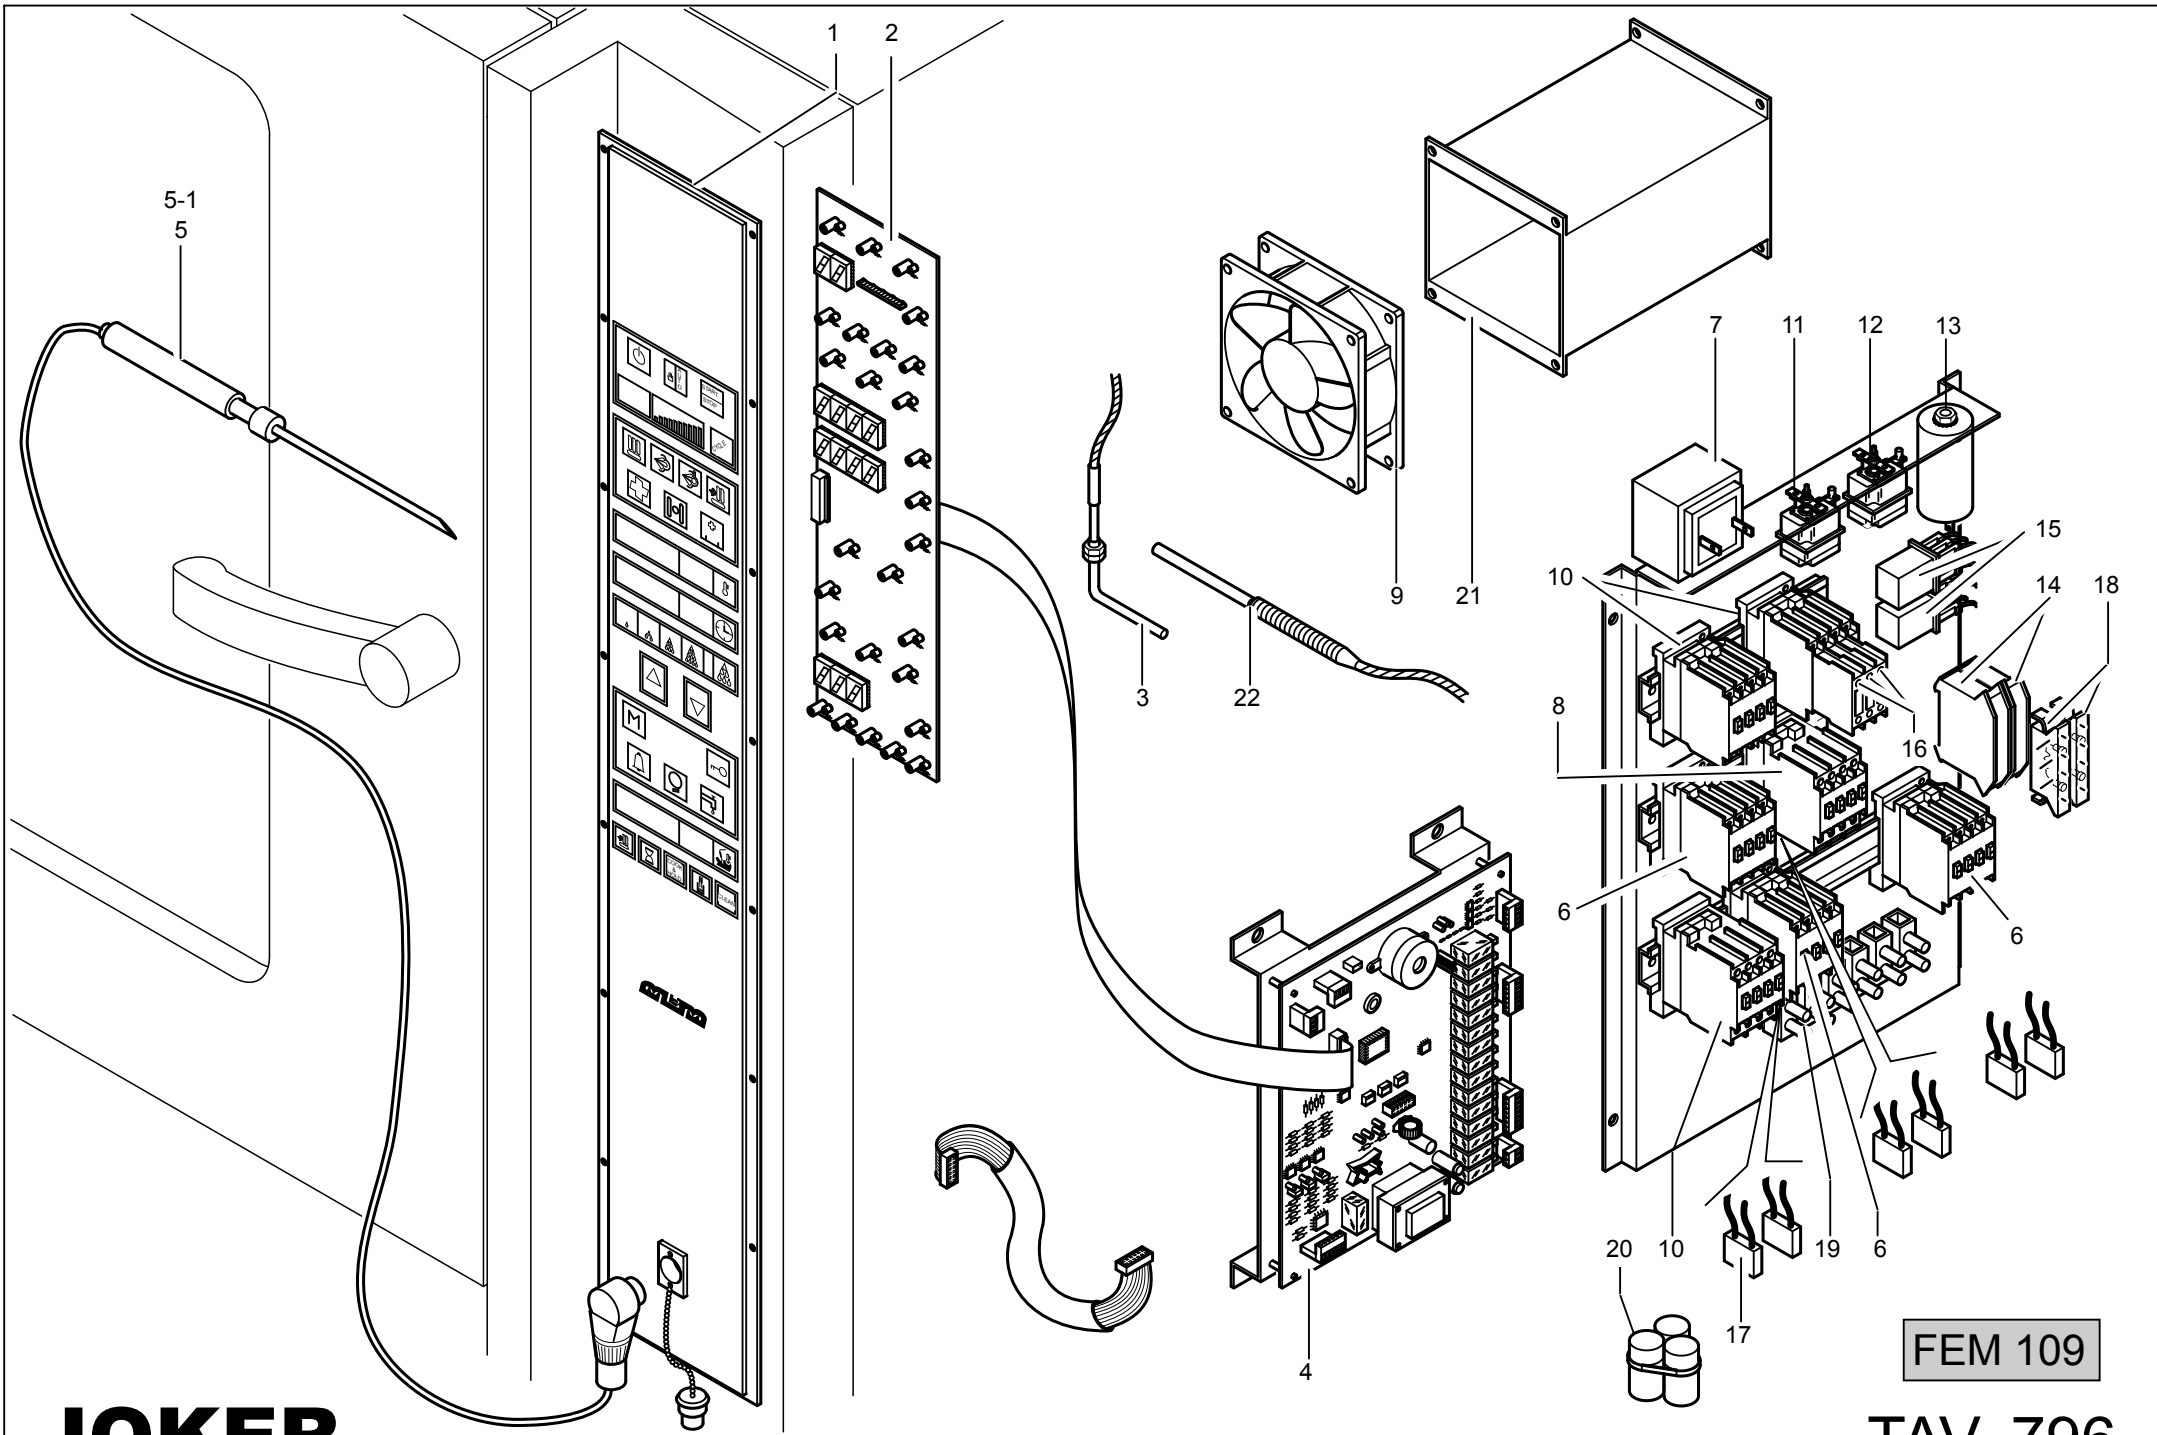

FORNI TAV. 795	1	GAFOC00213	AS.CERN.SUP.DX P.F.FCV	CHARNIÈRE SUPÉRIEURE DROITE	INGE PIN SUP. RIGHT	TÜRANGEL RECHTS
FORNI TAV. 795	10	RTFOC00337	ANELLO INT.GRADINO MAN.P.F.FCV	ANNEAU INTERIEUR EPAISSEUR	INNER RING	INNENRING
FORNI TAV. 795	11	161597	AS. CASSETTO SX INT. P.F.	GROUPE BASSIN GAUCHE	UNIT DRAWER LEFT	GRUPPE SCHUBLADE LINKE
FORNI TAV. 795	1-1	GAFOC00030	AS.CERN.SUP.SX P.F.FCV.	CHARNIÈRE SUPÉRIEURE GAUCHE	INGE PIN SUPER.LEFT	TÜRANGEL OBEN LINKS
FORNI TAV. 795	11-1	161600	AS. CASSETTO DX INT. P.F.	GROUPE BASSIN DROITE	UNIT DRAWER RIGHT	GRUPPE SCHUBLADE RECHTS
FORNI TAV. 795	12	161135	AS.CASSETTO SX FEC060/1	BASSIN GAUCHE	TRAY LEFT	SCHUBLADE LINKS
FORNI TAV. 795	12-1	161574	AS.CASSETTO DX FEC060/1	BASSIN DROITE	TRAY RIGHT	SCHUBLADE RECHTS
FORNI TAV. 795	13	RTFOC00413	PIEDINO+T.OTTAG.FGC065/87,5	PIED	FOOT	FUSS
FORNI TAV. 795	14	RTFOC00711	MICROINT.FCV. RMP UNIPOL.30907	MICRO-INTERRUPTEUR PORTE DU FOUR	MICRO OVEN DOOR	MIKRO OFENTÜR
FORNI TAV. 795	15	GAFOC00207	AS.CRUSCOTTO FEM109/1	PANNEAU DE CONTRÔLE	CONTROL PANEL	STIRNBRETT
FORNI TAV. 795	16	PAFOC00542	FIANCO DX FGC100/1	CÔTÉ DROITE	RIGHT SIDE	RECHTE SEITE
FORNI TAV. 795	17	PAFOC00597	POSTERIORE INOX FEM109/1	PANNEAU POSTERIEUR	BACK PANEL	HINTEN
FORNI TAV. 795	18	161208	AS.COPERCHIO FEC100/1	COUVERCLE EXT.	COVER EXT.	ABDECKUNG
FORNI TAV. 795	19	PAFOC00543	FIANCO SX FGC100/1	CÔTÉ GAUCHE	LEFT SIDE	LINKE SEITE
FORNI TAV. 795	2	161169	GR. VETRO INT. SX/DX	GROUPE VERRE INTERIEUR GAUCHE/DROITE	INNER UNIT GLASS LEFT/RIGHT	GRUPPE INNENGLAS RECHTS/LINKE
FORNI TAV. 795	20	161502	AS. GHIERA BLOCCO VETRO	GROUPE BAGUE BLOCAGE VERRE	UNIT LUCKING GLASS NUT	GRUPPE GEFESTIGUNGSMUTTER GLAS
FORNI TAV. 795	21	GAFOC00027	AS.C/FORO CASS.FCV.	COUVRE TROU	PLUG	LOCHABDECKUNGSPROPFFEN
FORNI TAV. 795	22	RTFOC00555	AT.GRIGLIA LAT.F.FCV	ATTAQUE GRILLE LATÉRALE	GRILL CONNECTION SIDE	GRILLAUFCLAGE SEITE
FORNI TAV. 795	23	RTFOC00197	MOTORID.SCA.FEM69 CRU82524421	DÉMARREUR	MOTOR	MOTOR
FORNI TAV. 795	24	RTFOC00192	ALBERO SCA.COND.FEM69	ARBRE	SHAFT	WELLE
FORNI TAV. 795	25	RTFOC00198	MICROINT.SC.COND.FEM69 NR1 K5	MICRO-INTERRUPTEUR	MICROSWITCH	MIKROSCHALTER
FORNI TAV. 795	26	RTFOC00553	ASTA TRAS.SCA.COND.FEM109/1NIC	BARRE TRANSVERSAL	ROD TRANSVERS.	STAB
FORNI TAV. 795	27	PAFOC00680	DISCO INF.SCARICO COND.FEMD100	DISQUE INFÉRIEUR DÉCHARGÉ	DISC INFER. OUTLET	SCHEIBE UNTEN AUSGANG
FORNI TAV. 795	28	RTFOC00382	*CORNICI FIS.VETRO P/LAMP.FCV	CADRE DU PORTELAMPE	MOULDING P/LAMP	UMRAHMUNG P/LAMPE
FORNI TAV. 795	29	161283	GUARNIZIONE P/LAMPADA	GARNITURE DU PORTELAMPE	GASKET P/LAMP	DICHTUNG P/LAMPE
FORNI TAV. 795	3	161161	AS.PORTA F.SX FEC100/1	PORTE DU FOUR GAUCHE	OVEN DOOR LEFT	OFENTÜR LINKS
FORNI TAV. 795	30	RTFOC00201	*VETRO P/LAMPADA FCV.	VERRE DU PORTELAMPE	GLASS P/LAMP	GLAS P/LAMPE
FORNI TAV. 795	31	161281	PORTA LAMPADA	PORTELAMPE	DOOR LAMP	PORTA LAMPE
FORNI TAV. 795	3-1	161570	AS.PORTA F.DX FEC100/1	PORTE DU FOUR DROITE	OVEN DOOR RIGHT	OFENTÜR RECHTS
FORNI TAV. 795	32	161292	LAMPADA	LAMPE	LAMP	LAMPE
FORNI TAV. 795	33	RTFOC00009	GANCIO	CROCHET	HOOK	HAKEN
FORNI TAV. 795	34	RTFOC00005	ZOCCOLO ESTERNO	GODET EXTÉRIEUR	OUTWARD BASE	SOCKEL AUSSEN
FORNI TAV. 795	35	161513	MOLA FERMO GHIERA	RESSORT DE LA SERRURE DU VIROLE	FERRULE LOCK SPRING	FEDER DES MUTTER-SCHLOSSES
FORNI TAV. 795	36	RTMIN00114	DADO CECO M6	ECROU	NUT	MUTTER
FORNI TAV. 795	37	161581	AS. PROTEZIONE SERRATURA DX	GROUPE PROTECTION SERRURE DROITE	UNIT RIGHT LOCK PROTECTION	GRUPPE SHUTZSCHLOSS RECHTZ
FORNI TAV. 795	37-1	161166	AS. PROTEZIONE SERRATURA SX	GROUPE PROTECTION SERRURE GAUCHE	UNIT LEFT LOCK PROTECTION	GRUPPE SHUTZSCHLOSS LINKE
FORNI TAV. 795	38	161411	GUARNIZIONE CRUSCOTTO	GARNITURE PANNEAU DE CONTRÔLE	CONTROL PANEL GASKET	DICHTUNGSTIRNBRETT
FORNI TAV. 795	39	RTFOC00722	GUARNIZIONE FACCIATA	GARNITURE DEVANTURE	GASKET FACE	DICHTUNG OFENVORDERWAND
FORNI TAV. 795	4	161172	VETRO ESTERNO SX/DX	VERRE EXTER GAUCHE/DROITE	EXTERNAL GASKET LEFT/RIGHT	EXTERNER GLAS RECHTS/LINKE
FORNI TAV. 795	40	161494	DISTANZIALE VETRO	ENTRTOISE VERRE	GLASS SPACER	DISTANZSTÜCK GLAS
FORNI TAV. 795	41	161477	GOMMINO P.F.	BOUCHON DE LA PORTE	DOOR RUBBER CAP	TÜRGUMMI
FORNI TAV. 795	42	RTFOC00057	ZOCCOLO CENTRALE	GODET CENTRAL	CENTRAL BASE	SOCKEL ZENTRAL
FORNI TAV. 795	43	GAFOC00051	SERRATURA	SERRURE	LOCK	SCHLOSS
FORNI TAV. 795	5	161482	GUARNIZIONE VETRO ESTERNO	GARNITURE VERRE EXTÉR.	EXTERNAL GASKET GLASS	EXTERNER GLASDICHTUNG
FORNI TAV. 795	6	PAFOC00583	CERN.INF.P.F.DX FCV	CHARNIÈRE INFÉRIEUR DROITE PORTE DU FOUR	INGE PIN INF. RIGHT	TÜRANGEL INF. RECHTS
FORNI TAV. 795	6-1	161387	CERN.INF.P.F.SX FCV	CHARNIÈRE INFÉRIEUR GAUCHE PORTE DU FOUR	INGE PIN INFER.LEFT	TÜRANGEL UNTENLINKS
FORNI TAV. 795	7	160912	MANIGLIA P.F.	POIGNÉE	HANDLE	HANDGRIFF
FORNI TAV. 795	8	RTFOC00338	ANELLO EST.MAN.P.F.FCV.	ANNEAU EXT. POIGNÉE PORTE DU FOUR	OUTWARD RING OVEN DOOR HANDLE	HANDGRIFF
FORNI TAV. 795	9	160911	BASETTA MANIGLIA	EPAISSEUR POIGNÉE	HANDLE	HANDGRIFF

JOKER

FEM 109

TAV. 796